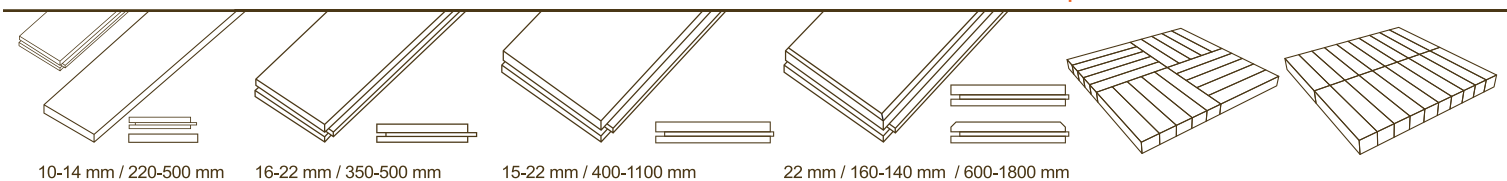

Дървесен вид и селекция		Дебелина: 15 мм Ширина: 85 мм Дължина: 300-440 мм		Дебелина: 15 мм Ширина: 85 мм Дължина: 300-440 мм		Дебелина: 15 мм Ширина: 85 мм Дължина: 300-440 мм		Дебелина: 15 мм Ширина: 85 мм Дължина: 300-440 мм	
Бук	Селект			48.00					
	Рустик			32.50					
Ясен	Екстра			69.00 *		98.00 *			
	Селект			54.00 *		83.00 *			
Акация	Екстра	33.00 *		67.00 *					
	Селект	25.50 *		51.00 *					
Круша	Екстра	46.00		99.00 *		149.00 *			
	Селект	38.00		67.00 *		98.00 *			
Габър	Екстра		52.50	63.00 *					
	Стандарт		38.00	58.00 *					
Венге	Екстра					194.00			

ДЮШЕМЕ									
Дървесен вид и селекция		Дебелина: 16 мм Ширина: 120 мм Дължина: 400-1500 мм		Дебелина: 22 мм Ширина: 140 мм Дължина: 800-1800 мм		Дебелина: 22 мм Ширина: 160 мм Дължина: 800-1800 мм			
Дъб	Екстра					144.00			
	Селект					125.00			
	Рустик					99.00			
Венге Орех	Екстра					360.00	380.00		
	Екстра					264			

Мозайка				Мозайка				Мозайка				
Дебелина: 8 мм		Дебелина: 18 мм		Дебелина: 8 мм		Дебелина: 18 мм		Дебелина: 8 мм		Дебелина: 18 мм		
Дъб	Екстра	*	*	*	Орех	Екстра	*	*	Череша	Екстра	*	*
	Стандарт	*	*	*		Стандарт	*	*		Стандарт	*	*
	Рустик	*	*	*		Търговско	*	*		Рустик	*	*

Всички посочени цени са в лева, за квадратен метър с ДДС. За групите дължини на фиксирана дебелина и широчина. При фиксиране на конкретна дължина от среден и голям размер на паркет - окъпяване с 20% NS PARQUET си запазва правото да променя цените без предупреждение.

*ограничено количество

■ Малка група размери   ■ Средна група размери   ■ Голяма група размери   ● Дюшеме   ● Мозаечен тип   ● Индустриален тип

www.nsparquet.com

070010062
на цената на един градски разговор

паркет

за няколко поколения

4000 Пловдив: бул. "Руски" 8, тел./факс: +359 32 642 284
1000 София: бул. "България" 60, тел./факс: +359 2 9589 938, Фабрика: тел./факс: +359 31702 335

ЦЕНОВА ЛИСТА 2010 ST